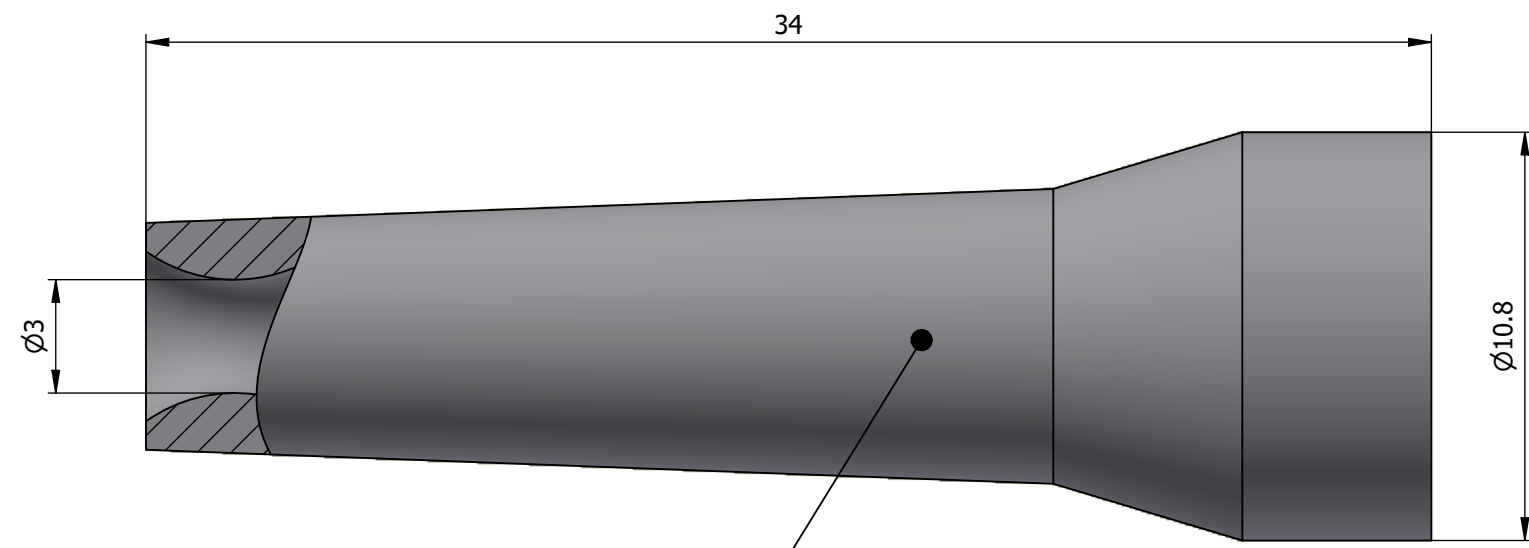

All dimensions are in millimeters (mm)

Color defined in the datasheet

All additional information are documented on the datasheet (See below link or QR Code)
www.lemo.com/pdf/GMA.1B.030.RS.pdf

<p>Datasheet</p> 	<p>Bend relief (Silicone), for cable</p> <p>Ø3.0min.-Ø3.4max.</p> <p>Series 1B</p>		<p>Drawn</p> <p>20.09.2024</p> <p>MARI/MARI</p>
	<p>LEMOS</p> <p>LEMOS SA Chemin des Champs-Courbes 28 1024 Ecublens - SWITZERLAND</p>		<p>Checked</p> <p>20.09.2024</p> <p>OBAR</p>
	<p>Tel. (+41) 21 695 16 00 email : info@lemo.com www.lemo.com</p>		<p>Modified</p> <p>00</p> <p>20.09.2024/MARI</p>
	<p>CD</p>		<p>DO NOT SCALE DRAWING</p>
<p>GMA.1B.030.RS</p>			