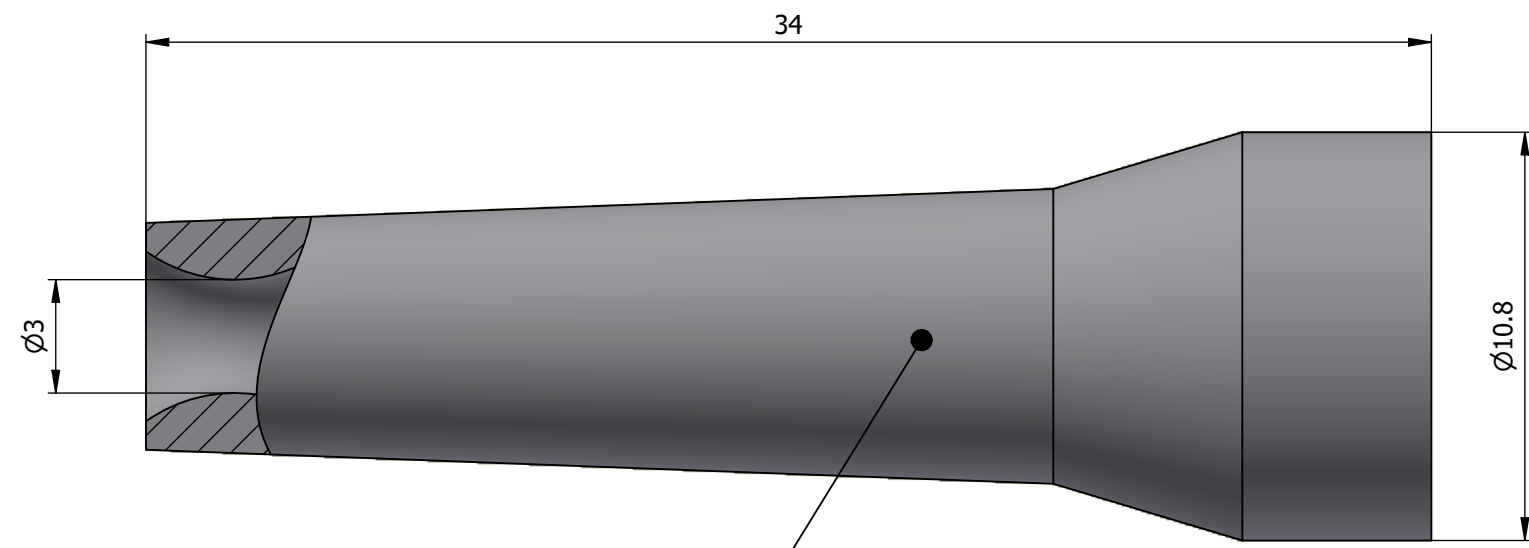

All dimensions are in millimeters (mm)

Color defined in the datasheet

All additional information are documented on the datasheet (See below link or QR Code)  
[www.lemo.com/pdf/GMA.1B.030.RV.pdf](http://www.lemo.com/pdf/GMA.1B.030.RV.pdf)

<p>Datasheet</p> 	<p><b>Bend relief (Silicone), for cable</b></p> <p><b>Ø3.0min.-Ø3.4max.</b></p> <p>Series 1B</p>		<p>Drawn</p> <p>20.09.2024</p> <p>MARI/MARI</p>
	<p> LEMO SA          Chemin des Champs-Courbes 28          1024 Ecublens - SWITZERLAND</p>		<p>Checked</p> <p>20.09.2024</p> <p>OBAR</p>
	<p>Tel. (+41) 21 695 16 00          email : info@lemo.com          www.lemo.com</p>		<p>Modified</p> <p>00</p> <p>20.09.2024/MARI</p>
	<p>CD</p>		<p>DO NOT SCALE DRAWING</p>
<p><b>GMA.1B.030.RV</b></p>			