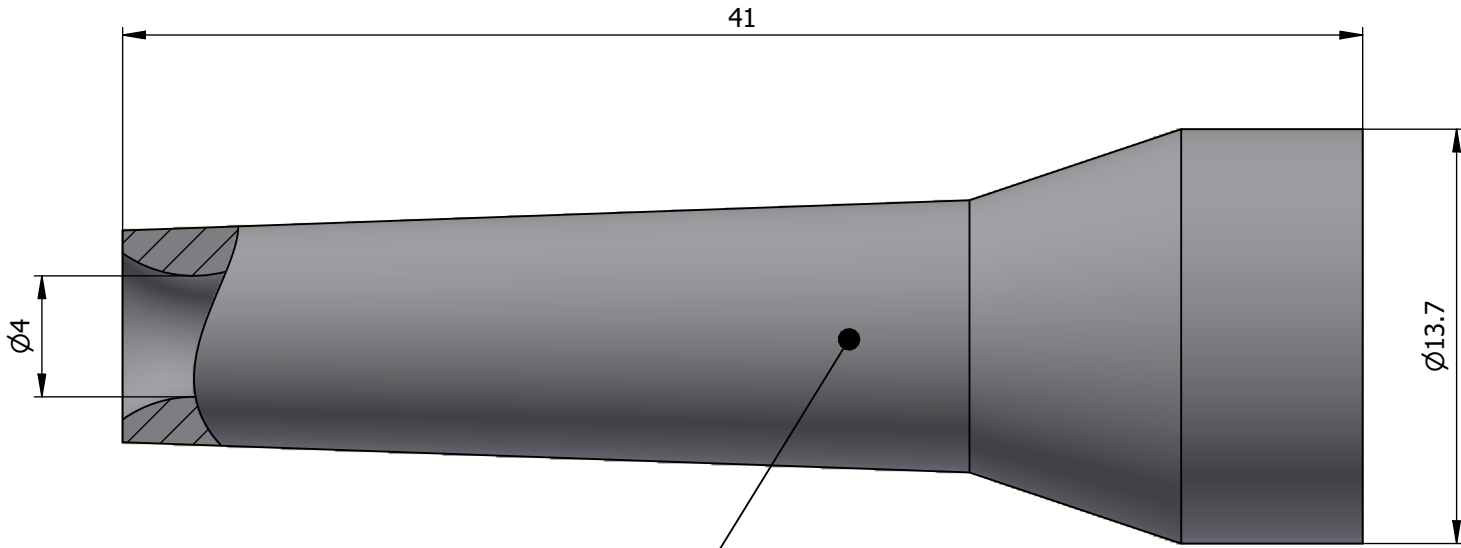

All dimensions are in millimeters (mm)

Color defined in the datasheet

All additional information are documented on the datasheet (See below link or QR Code)
www.lemo.com/pdf/GMA.2B.040.RN.pdf

<p>Datasheet</p> 	<p>Bend relief (Silicone), for cable</p> <p>Ø4.0min.-Ø4.4max.</p> <p>Series 2B</p>		<p>Drawn</p> <p>20.09.2024</p> <p>MARI/MARI</p>
	<p>LEMO SA Chemin des Champs-Courbes 28 1024 Ecublens - SWITZERLAND</p>		<p>Checked</p> <p>20.09.2024</p> <p>OBAR</p>
	<p>Tel. (+41) 21 695 16 00 email : info@lemo.com www.lemo.com</p>		<p>Modified</p> <p>00</p> <p>20.09.2024/MARI</p>
	<p> LEMO</p>		<p>DO NOT SCALE DRAWING</p>
<p>CD</p>		<p>GMA.2B.040.RN</p>	