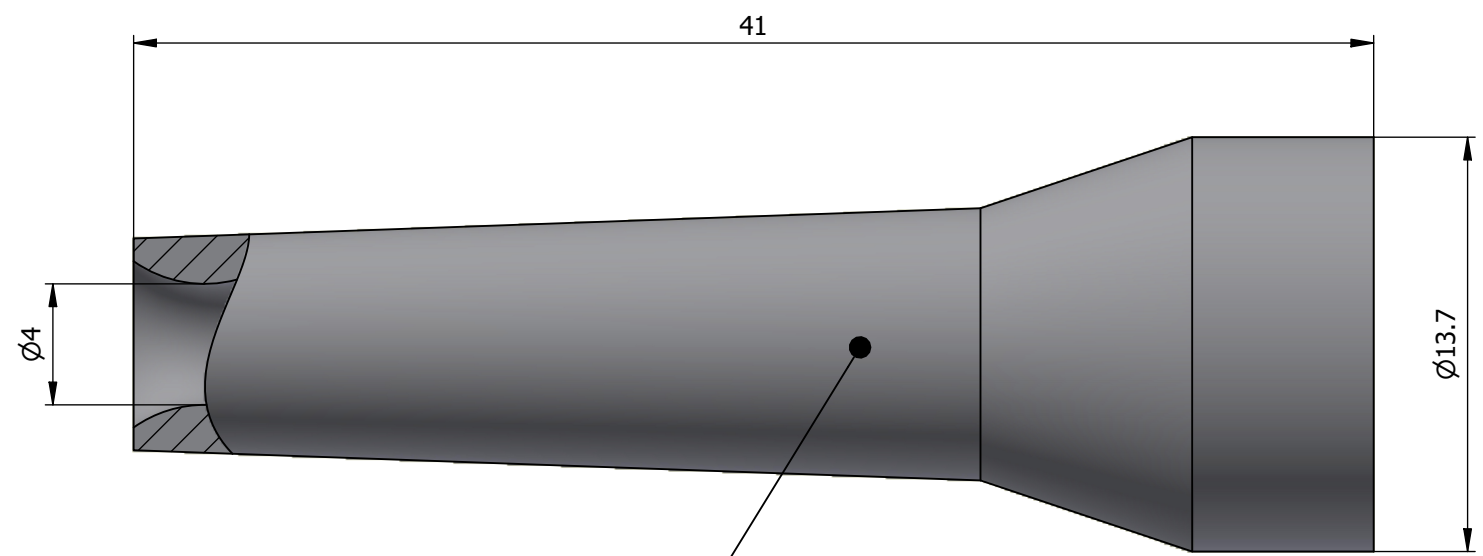

All dimensions are in millimeters (mm)

Color defined in the datasheet

All additional information are documented on the datasheet (See below link or QR Code)
www.lemo.com/pdf/GMA.2B.040.RV.pdf

<p>Datasheet</p> 	<p>Bend relief (Silicone), for cable</p> <p>Ø4.0min.-Ø4.4max.</p> <p>Series 2B</p>		<p>Drawn</p> <p>20.09.2024</p> <p>MARI/MARI</p>
	<p>LEMO SA Chemin des Champs-Courbes 28 1024 Ecublens - SWITZERLAND</p>		<p>Checked</p> <p>20.09.2024</p> <p>OBAR</p>
	<p>Tel. (+41) 21 695 16 00 email : info@lemo.com www.lemo.com</p>		<p>Modified</p> <p>00</p> <p>20.09.2024/MARI</p>
	<p> LEMO</p>		<p>DO NOT SCALE DRAWING</p>
<p>CD</p>		<p>GMA.2B.040.RV</p>	