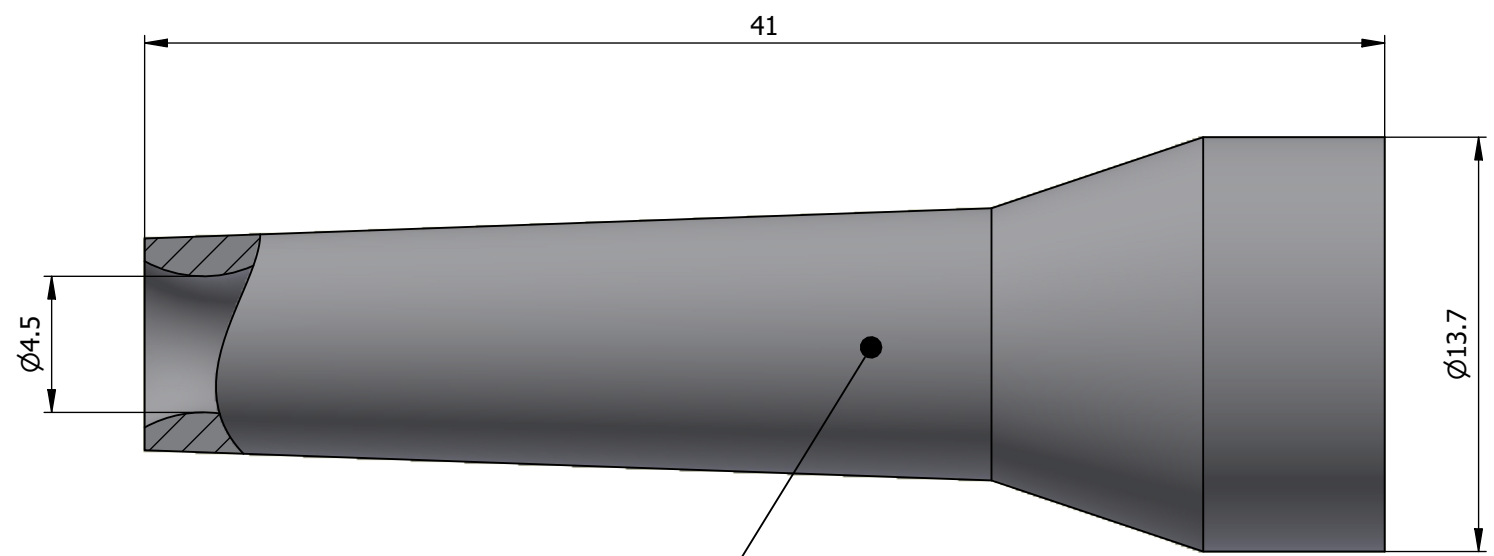

All dimensions are in millimeters (mm)

Color defined in the datasheet

All additional information are documented on the datasheet (See below link or QR Code)
www.lemo.com/pdf/GMA.2B.045.RS.pdf

<p>Datasheet</p> 	<p>Bend relief (Silicone), for cable</p> <p>Ø4.5min.-Ø5.0max.</p> <p>Series 2B</p>		<p>Drawn</p> <p>20.09.2024</p> <p>MARI/MARI</p>
	<p>LEMO SA Chemin des Champs-Courbes 28 1024 Ecublens - SWITZERLAND</p>		<p>Checked</p> <p>20.09.2024</p> <p>OBAR</p>
	<p>Tel. (+41) 21 695 16 00 email : info@lemo.com www.lemo.com</p>		<p>Modified</p> <p>00</p> <p>20.09.2024/MARI</p>
	<p> LEMO</p>		<p>DO NOT SCALE DRAWING</p>
<p>CD</p>		<p>GMA.2B.045.RS</p>	