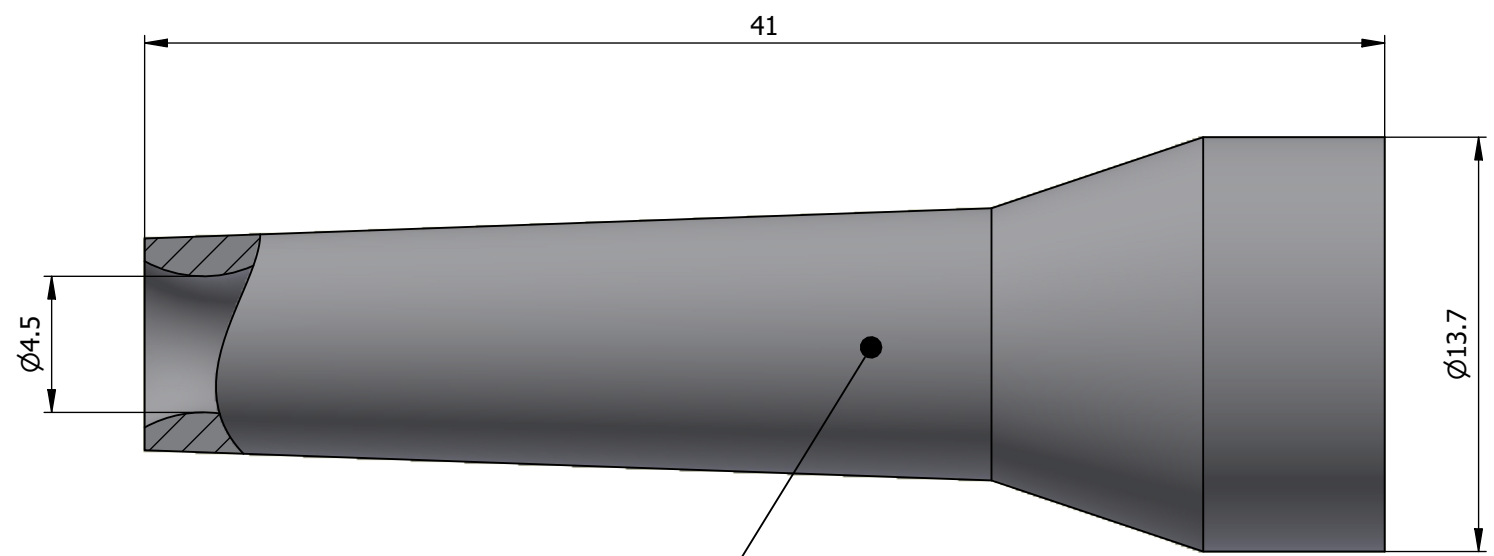

All dimensions are in millimeters (mm)

Color defined in the datasheet

All additional information are documented on the datasheet (See below link or QR Code)
www.lemo.com/pdf/GMA.2B.045.RV.pdf

<p>Datasheet</p> 	<p>Bend relief (Silicone), for cable</p> <p>Ø4.5min.-Ø5.0max.</p> <p>Series 2B</p>		<p>Drawn</p> <p>20.09.2024</p> <p>MARI/MARI</p>
	<p>LEMOS SA</p> <p>Chemin des Champs-Courbes 28</p> <p>1024 Ecublens - SWITZERLAND</p>		<p>Checked</p> <p>20.09.2024</p> <p>OBAR</p>
	<p>Tel. (+41) 21 695 16 00</p> <p>email : info@lemo.com</p> <p>www.lemo.com</p>		<p>Modified</p> <p>00</p> <p>20.09.2024/MARI</p>
	<p> LEMO</p>		<p>DO NOT SCALE DRAWING</p>
<p>CD</p>		<p>GMA.2B.045.RV</p>	