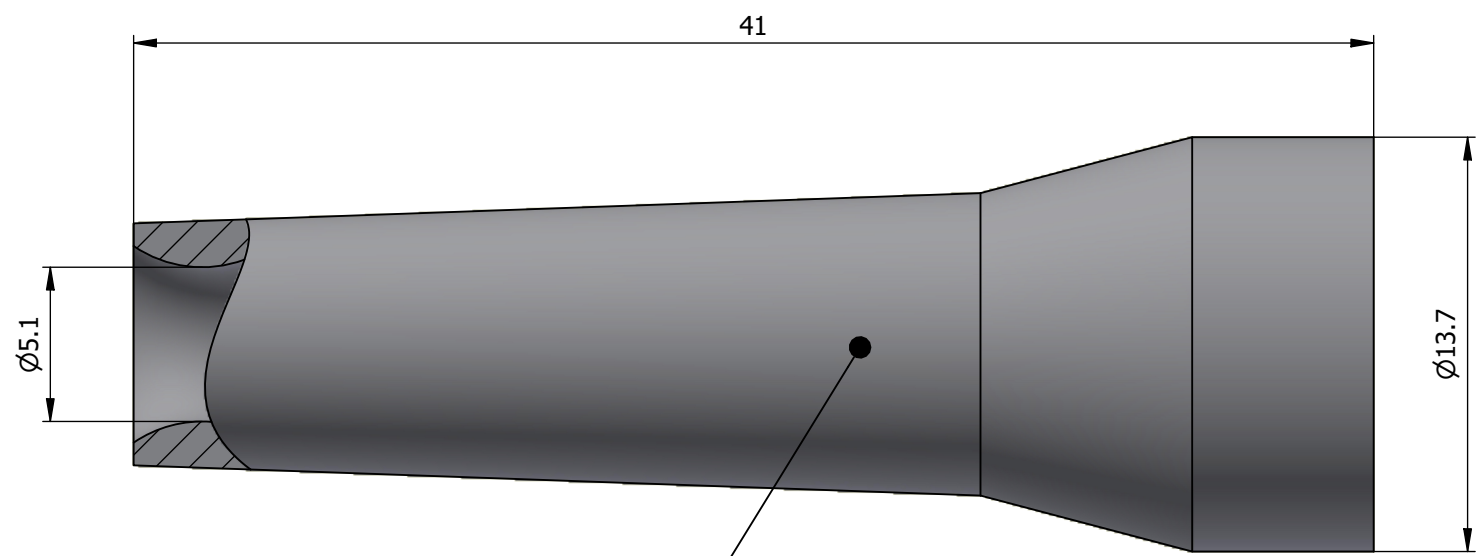

All dimensions are in millimeters (mm)

All additional information are documented on the datasheet (See below link or QR Code)
www.lemo.com/pdf/GMA.2B.051.RG.pdf

<p>Datasheet</p> 	<p>Bend relief (Silicone), for cable</p> <p>Ø5.1min.-Ø5.6max.</p> <p>Series 2B</p>		<p>Drawn</p> <p>20.09.2024</p> <p>MARI/MARI</p>
	<p>LEMOS SA</p> <p>Chemin des Champs-Courbes 28</p> <p>1024 Ecublens - SWITZERLAND</p>		<p>Checked</p> <p>20.09.2024</p> <p>OBAR</p>
	<p>Tel. (+41) 21 695 16 00</p> <p>email : info@lemo.com</p> <p>www.lemo.com</p>		<p>Modified</p> <p>00</p> <p>20.09.2024/MARI</p>
	<p> LEMO</p>		<p>DO NOT SCALE DRAWING</p>
<p>CD</p>		<p>GMA.2B.051.RG</p>	