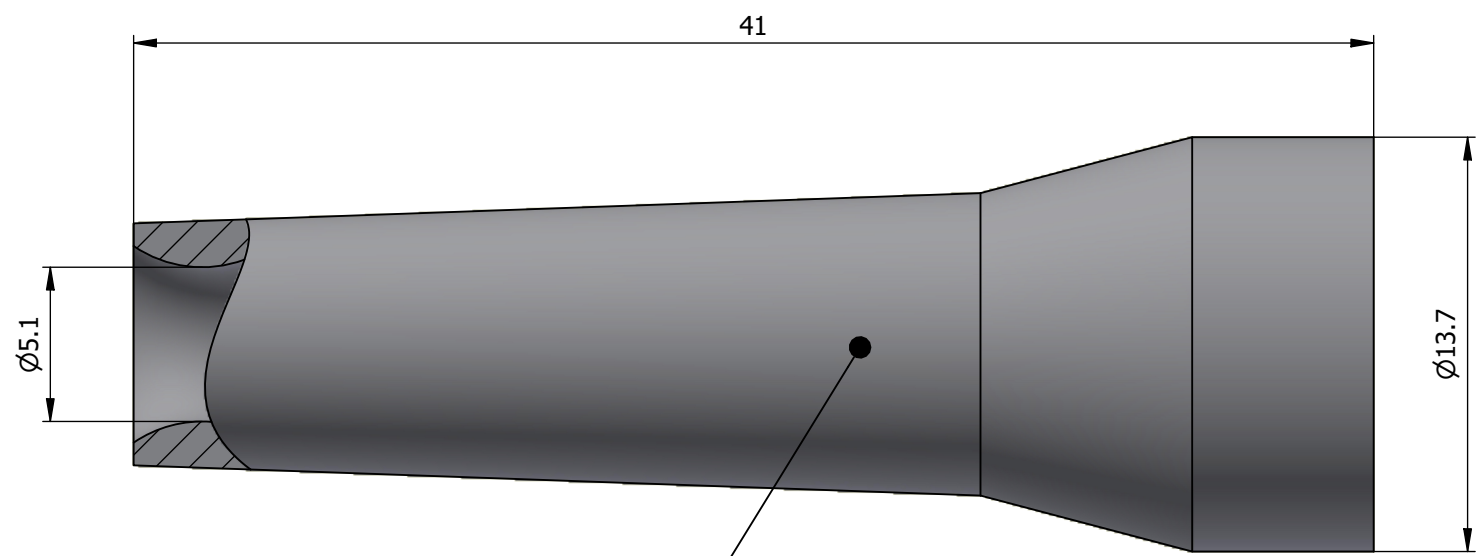

All dimensions are in millimeters (mm)

All additional information are documented on the datasheet (See below link or QR Code)
www.lemo.com/pdf/GMA.2B.051.RJ.pdf

<p>Datasheet</p> 	<p>Bend relief (Silicone), for cable</p> <p>Ø5.1min.-Ø5.6max.</p> <p>Series 2B</p>		<p>Drawn</p> <p>20.09.2024</p> <p>MARI/MARI</p>
	<p>LEMOS SA</p> <p>Chemin des Champs-Courbes 28</p> <p>1024 Ecublens - SWITZERLAND</p>		<p>Checked</p> <p>20.09.2024</p> <p>OBAR</p>
	<p>Tel. (+41) 21 695 16 00</p> <p>email : info@lemo.com</p> <p>www.lemo.com</p>		<p>Modified</p> <p>00</p> <p>20.09.2024/MARI</p>
	<p> LEMO</p>		<p>DO NOT SCALE DRAWING</p>
<p>CD</p>		<p>GMA.2B.051.RJ</p>	