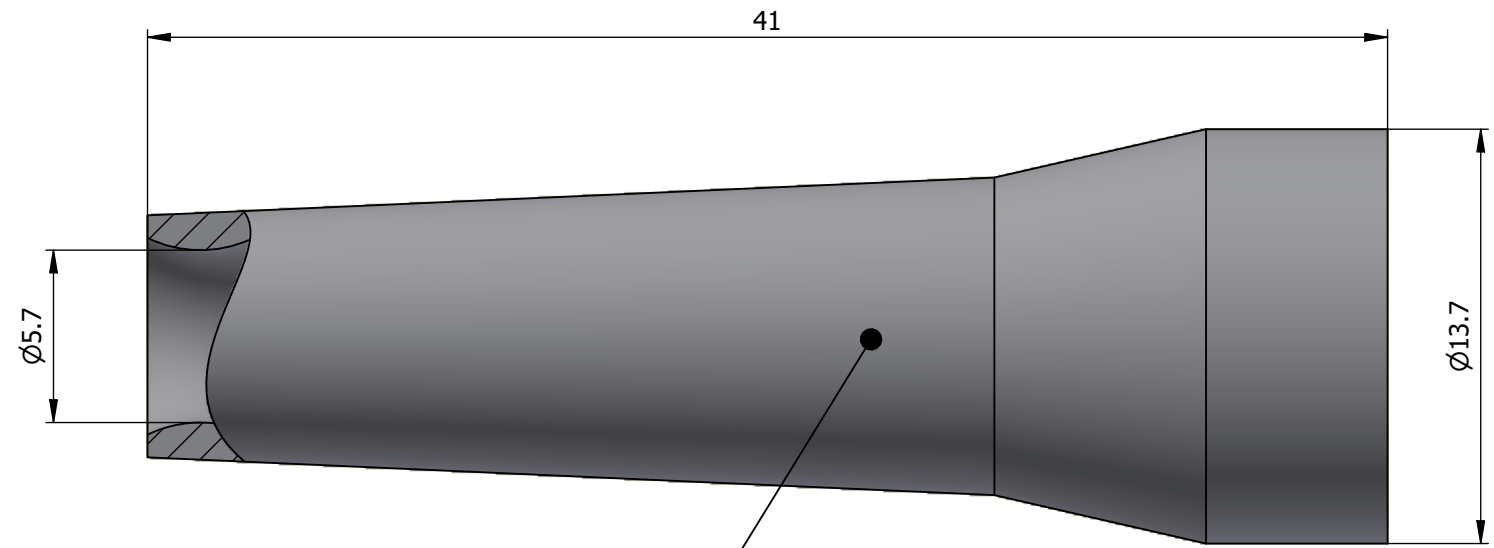

All dimensions are in millimeters (mm)

Color defined in the datasheet

All additional information are documented on the datasheet (See below link or QR Code)
www.lemo.com/pdf/GMA.2B.057.RR.pdf

<p>Datasheet</p> 	<p>Bend relief (Silicone), for cable</p> <p>Ø5.7min.-Ø6.2max.</p> <p>Series 2B</p>		<p>Drawn</p> <p>20.09.2024</p> <p>MARI/MARI</p>
	<p>LEMO SA Chemin des Champs-Courbes 28 1024 Ecublens - SWITZERLAND</p>		<p>Checked</p> <p>20.09.2024</p> <p>OBAR</p>
	<p>Tel. (+41) 21 695 16 00 email : info@lemo.com www.lemo.com</p>		<p>Modified</p> <p>00</p> <p>20.09.2024/MARI</p>
	<p> LEMO</p>		<p>DO NOT SCALE DRAWING</p>
<p>CD</p>		<p>GMA.2B.057.RR</p>	