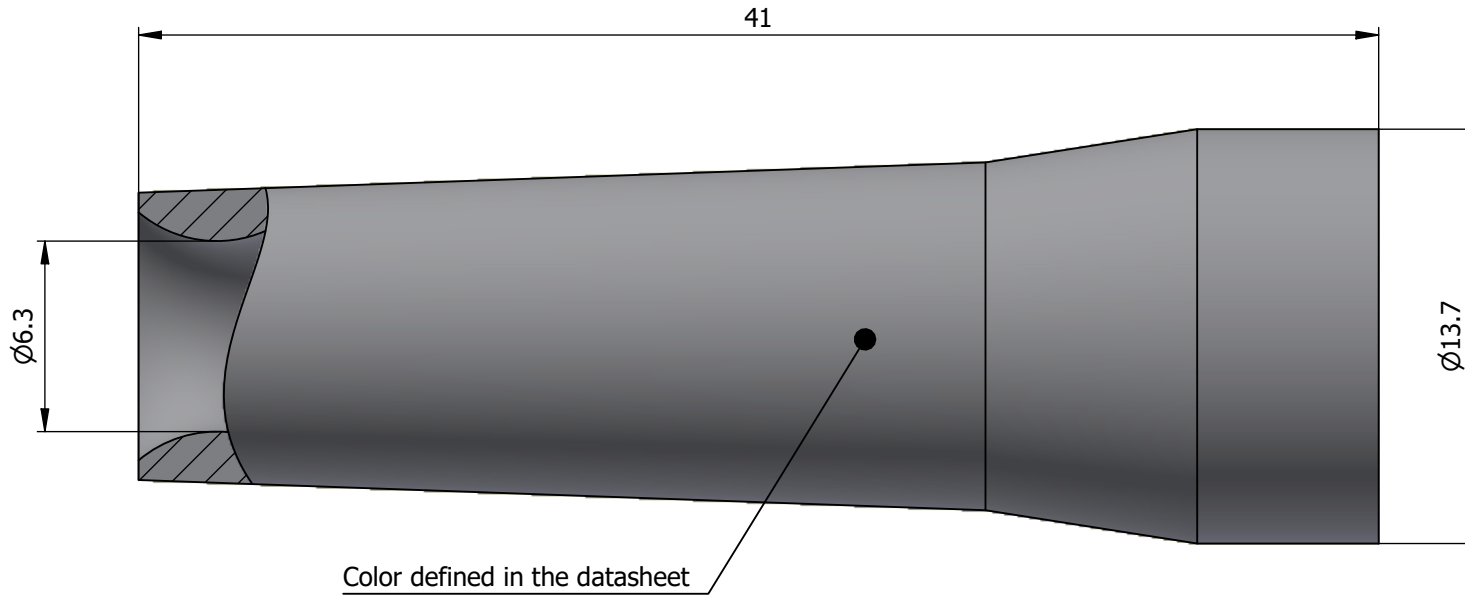

All dimensions are in millimeters (mm)

All additional information are documented on the datasheet (See below link or QR Code)
www.lemo.com/pdf/GMA.2B.063.RA.pdf

<p>Datasheet</p> 	<p>Bend relief (Silicone), for cable</p> <p>Ø6.3min.-Ø7.0max.</p> <p>Series 2B</p>		<p>Drawn 09.04.2008 OVU/RMO</p>
	<p>LEMO SA Chemin des Champs-Courbes 28 1024 Ecublens - SWITZERLAND</p>		<p>Checked 20.09.2024 OBAR</p>
	<p>Tel. (+41) 21 695 16 00 email : info@lemo.com www.lemo.com</p>		<p>Modified 01 20.09.2024/MARI</p>
	<p> LEMO</p>		<p>DO NOT SCALE DRAWING</p>
<p>CD</p>		<p>GMA.2B.063.RA</p>	